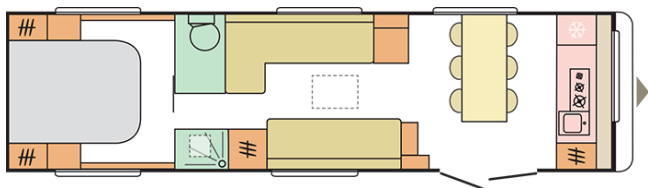

ASTELLA
904 HP

Datum: 01.03.2021

Slika je simbolična. Lahko prikazuje kombinacije izdelkov in / ali notranjosti, ki niso na voljo na vseh trgih.

ASTELLA

904 HP

Skupna dolžina z vlečno kljuko (mm)

10922

Skupna višina (mm)

Slika je simbolična. Lahko prikazuje kombinacije izdelkov in / ali notranjosti, ki niso na voljo na vseh trgih.

B. DIMENZIJE IN TEŽE

Notranja višina (mm)	1950
Skupna višina (mm)	2600
Skupna dolžina z vlečno kljuko (mm)	10922
Skupna dolžina (mm)	9538
Notranja dolžina (mm)	8920
Skupna širina (mm)	2525
Notranja širina (mm)	2380
Dimenzije predšotora (cm)	1374
Lastna teža (kg)	2455
Teža vozila priprav. za vožnjo (kg)	2555
Največja dovoljena teža (kg)	3000
Nakladalna teža (kg)	445
Debelina izolacije poda, stene, strehe (mm)	38/29/29

F. NOTRANJA OPREMA / MATERIALI

Odeja		O
Preproga		X
Postelja v sredinskem delu (cm)	209x107, 198x71(not with Comfort)	
Obloga okna v kuhinji z LED osvetlitvijo		X
Postelja zadaj (cm)		196x150
Dvižna miza		X