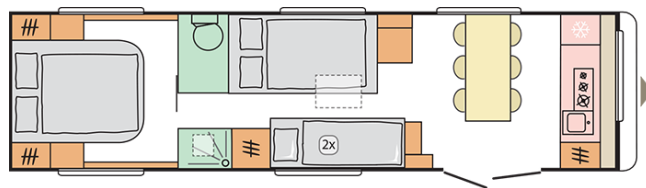

ASTELLA
904 HP

Datum: 01.03.2021

Slika je simbolična. Lahko prikazuje kombinacije izdelkov in / ali notranjosti, ki niso na voljo na vseh trgih.

ASTELLA

904 HP

Skupna dolžina z vlečno kljuko (mm)

10922

Skupna višina (mm)