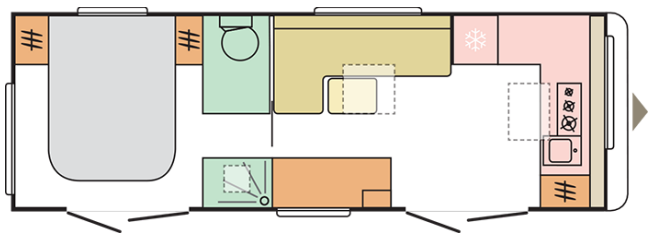

ASTELLA
704 HP

Datum: 01.03.2021

Slika je simbolična. Lahko prikazuje kombinacije izdelkov in / ali notranjosti, ki niso na voljo na vseh trgih.

ASTELLA 704 HP

Skupna dolžina z vlečno kljuko (mm)

8992

Skupna višina (mm)

F. NOTRANJA OPREMA / MATERIALI

Preproga	X
Postelja v sredinskem delu (cm)	209x107
Obloga okna v kuhinji z LED osvetlitvijo	X
Postelja zadaj (cm)	189x150
Miza z masivnim robom in teleskop. podnožjem	dinning/tea