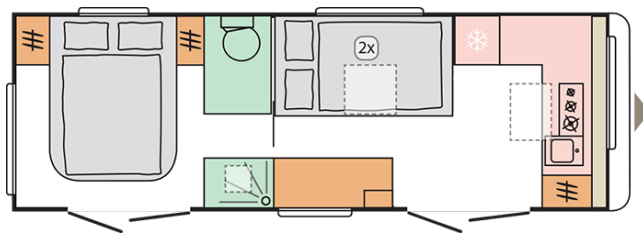

ASTELLA 704 HP

Skupna dolžina z vlečno kljuko (mm)

8992

Skupna višina (mm)

2620

Teža vozila priprav. za vožnjo (kg)

2278

Skupna širina (mm)

2525

Število možnih ležišč

4

Datum: 01.03.2021

Slika je simbolična. Lahko prikazuje kombinacije izdelkov in / ali notranjosti, ki niso na voljo na vseh trgih.