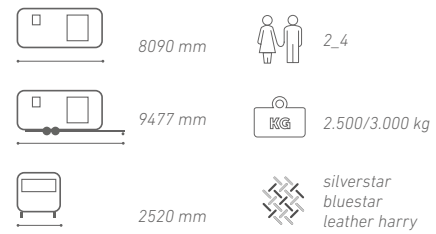

astella 754_{DP}

Ključni poudarki:

- Veliki povezani odprti prostori.
- Edinstvena zasnova panoramskih vrat.
- Luksuzna privatna spalnica s panoranskim oknom.
- Elegantna luksuzna kopalnica.
- Enostavna postavitev postelje v sedežni skupini.