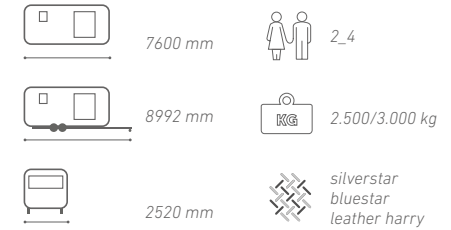

astella 704_{HP}

Ključni poudarki:

- Edinstvena dvojna panoramska vrata.
- Edinstvena zasnova prostorne kuhinje.
- Luksuzna privatna spalnica.
- Elegantna luksuzna kopalnica.
- Vgrajeno Alde ogrevanje.