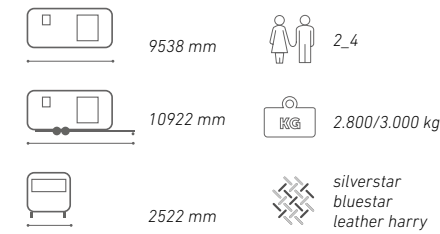

astella 904_{DP}

Ključni poudarki:

- Ekskluzivno zasnovana in popolnoma opremljena kuhinja.
- Kopalnica v slogu wellnessa s priklopom na infrastrukturo kampa.
- Luksuzna privatna spalnica s panoranskim oknom.
- Edinstvena dvojna panoramska vrata.
- Vgrajeno Alde ogrevanje.