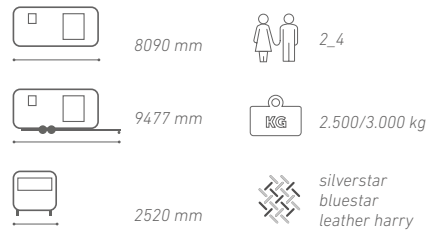

astella 754_{DP}

Ključni poudarki:

- Veliki povezani odprti prostori.
- Edinstvena zasnova panoramskih vrat.
- Luksuzna privatna spalnica s panoranskim oknom.
- Elegantna luksuzna kopalnica.
- Enostavna postavitev postelje v sedežni skupini.

astella 904_{HP}

Ključni poudarki:

- Ekskluzivna zasnova popolno opremljene kuhinje.
- Adrijina edinstvena rešitev pograd postelje.
- Luksuzna privatna spalnica.
- Edinstvena zasnova panoramskih vrat.
- Vgrajeno Alde ogrevanje.