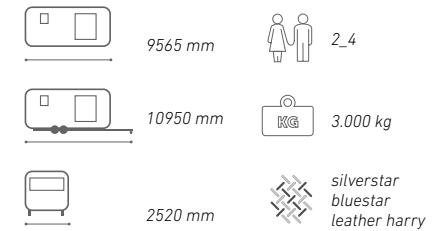

astella 904_{DP}

Ključni poudarki:

- Ekskluzivno zasnovana in popolnoma opremljena kuhinja.
- Kopalnica v slogu wellnessa s priklopom na infrastrukturo kampa.
- Luksuzna privatna spalnica s panoranskim oknom.
- Edinstvena dvojna panoramska vrata.
- Vgrajeno Alde ogrevanje.