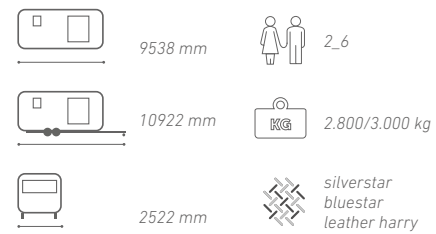

astella 904_{HP}

Ključni poudarki:

- Ekskluzivna zasnova popolno opremljene kuhinje.
- Adrijina edinstvena rešitev pograd postelje.
- Luksuzna privatna spalnica.
- Edinstvena zasnova panoramskih vrat.
- Vgrajeno Alde ogrevanje.