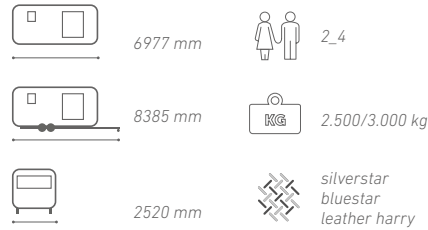

astella 644_{DP}

Ključni poudarki:

- Edinstvena panoramska vrata.
- Edinstvena zasnova kuhinje.
- Luksuzna privatna spalnica.
- Elegantna luksuzna kopalnica.
- Vgrajeno Alde ogrevanje.