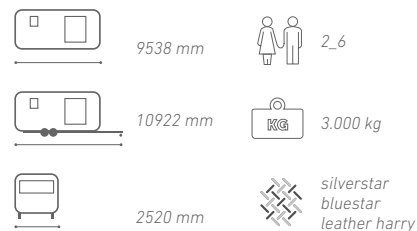

astella 644_{DP}

Ključni poudarki:

- Edinstvena panoramska vrata.
- Edinstvena zasnova kuhinje.
- Luksuzna privatna spalnica.
- Elegantna luksuzna kopalnica.
- Vgrajeno Alde ogrevanje.

astella 754_{DP}

Ključni poudarki:

- Veliki povezani odprti prostori.
- Edinstvena zasnova panoramskih vrat.
- Luksuzna privatna spalnica s panoranskim oknom.
- Elegantna luksuzna kopalnica.
- Enostavna postavitev postelje v sedežni skupini.

astella 904_{HP}

Ključni poudarki:

- Ekskluzivna zasnova popolno opremljene kuhinje.
- Adrijina edinstvena rešitev pograd postelje.
- Luksuzna privatna spalnica.
- Edinstvena zasnova panoramskih vrat.
- Vgrajeno Alde ogrevanje.

astella 704_{HP}

Ključni poudarki:

- Edinstvena dvojna panoramska vrata.
- Edinstvena zasnova prostorne kuhinje.
- Luksuzna privatna spalnica.
- Elegantna luksuzna kopalnica.
- Vgrajeno Alde ogrevanje.

astella 904_{DP}

Ključni poudarki:

- Ekskluzivno zasnovana in popolnoma opremljena kuhinja.
- Kopalnica v slogu wellnessa s priklopom na infrastrukturo kampa.
- Luksuzna privatna spalnica s panoranskim oknom.
- Edinstvena dvojna panoramska vrata.
- Vgrajeno Alde ogrevanje.

ADRIA PLUS D.O.O.

Podbevškova 13 | 8000 Novo mesto | Slovenija

Telefon: +386(0)7 39 35 311

E-pošta: bojan.pecnik@adria-plus.si | Spletna stran: www.adria-center.si

CARAVAN D.O.O.

Cesta Ljubljanske brigade 9 | 1000 Ljubljana | Slovenija

Telefon: +386(0)1 518 36 36

E-pošta: info@caravan.si | Spletna stran: www.caravan.si

Objava: Adria Mobil, d.o.o.; Izdelava: Enigma d.o.o., www.enigma.si; Fotografija: Branko Čeak, Jože Maček, Jure Horvat; Aranziranje: Nataša Mandelj Čeak; Besedilo: Neil Morley, Renderji: Inpac Design studio; Tisk: Tisk Šepic d.o.o.