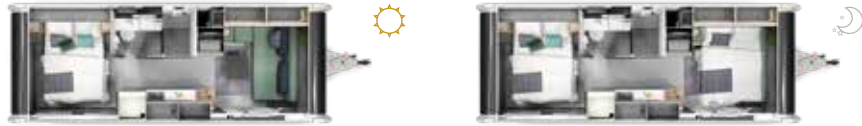

astella 644_{DP}

Ključni poudarki:

- Edinstvena panoramska vrata.
- Edinstvena zasnova kuhinje.
- Luksuzna privatna spalnica.
- Elegantna luksuzna kopalnica.
- Vgrajeno Alde ogrevanje.