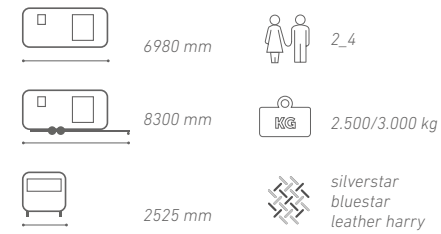

astella 704_{HP}

Ključni poudarki:

- Edinstvena dvojna panoramska vrata.
- Edinstvena zasnova prostorne kuhinje.
- Luksuzna privatna spalnica.
- Elegantna luksuzna kopalnica.
- Vgrajeno Alde ogrevanje.

astella 754_{DP}