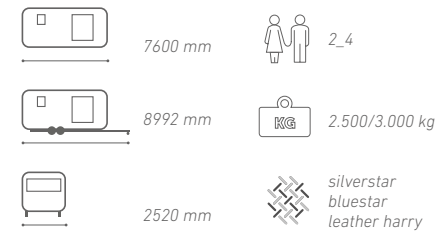

astella 704_{HP}

Ključni poudarki:

- Edinstvena dvojna panoramska vrata.
- Edinstvena zasnova prostorne kuhinje.
- Luksuzna privatna spalnica.
- Elegantna luksuzna kopalnica.
- Vgrajeno Alde ogrevanje.

astella 754_{DP}