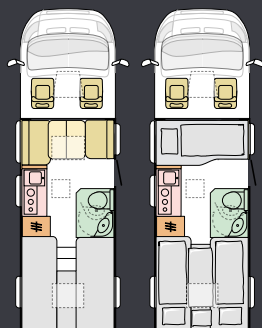

COMPACT DL

M	Supreme, Compact
D	6990 mm
Š	2120 mm
S	4
L	3+1