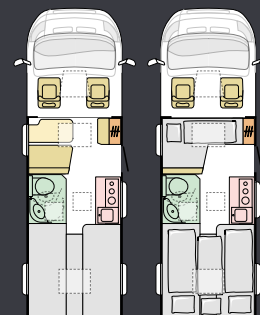

COMPACT SL

M	Supreme, Compact
D	6790 mm
Š	2120 mm
S	4
L	3+1

TEHNIČNI PODATKI

Za podrobne specifikacije in tehnične podatke obiščite naše spletno mesto www.adria-mobil.com. Na tem naslovu boste našli naš konfigurator izdelkov, specifikacije posameznih modelov, tlorise in več tehničnih podrobnosti. Nekatere funkcije niso na voljo pri vseh modelih.

M = Model | D = Dolžina | Š = Širina | S = Sedeži | L = Ležišča