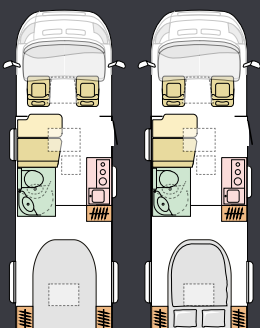

COMPACT SC

M	Supreme
D	6990 mm
Š	2120 mm
S	4
L	2+1