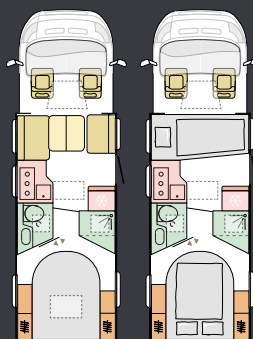

670 DC

M	Mercedes-Benz*, Supreme, Plus
D	7690*/7485 mm
S	2299 mm
S	4
L	3