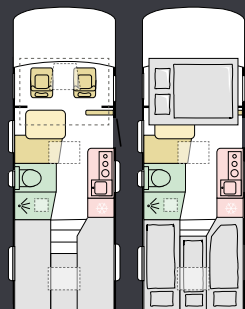

Tlorisi

Na voljo so različni tlorisi, zato boste zagotovo našli takšnega, ki bo ustrezal vašim potrebam.

600 SL

M	Sonic
D	6960 mm
Š	2320 mm
S	4
L	4+1