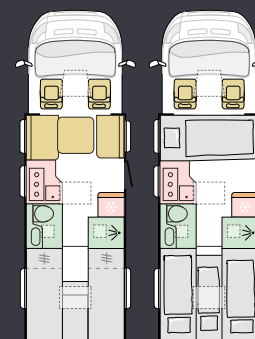

650 SL

M	Axess
D	7299 mm
S	2299 mm
S	5
L	3+1

650 SL

M	Mercedes-Benz*
D	7231* mm
S	2299 mm
S	4
L	2+1

670 DC

M	Mercedes-Benz*, Supreme, Plus
D	7690*/7485 mm
S	2299 mm
S	4
L	3

670 DL

M	Mercedes-Benz*, Supreme, Plus
D	7690*/7485 mm
S	2299 mm
S	4
L	3+1