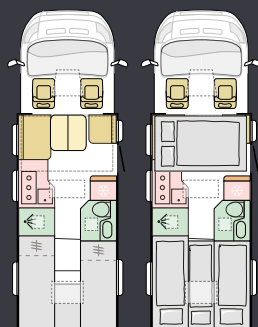

650 DL

M	Axess
D	7299 mm
S	2299 mm
S	4
L	4+1