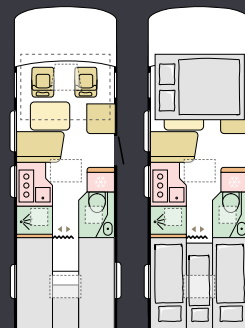

M	Sonic
D	6960 mm
Š	2320 mm
S	4
L	4+1

700 DC

M	Supreme, Sonic
D	7485 mm
Š	2320 mm
S	4
L	4

700 DL

M	Supreme, Sonic
D	7485 mm
Š	2320 mm
S	4
L	4+1

700 SL

M	Supreme, Sonic
D	7485 mm
Š	2320 mm
S	4
L	4+1

TEHNIČNI PODATKI