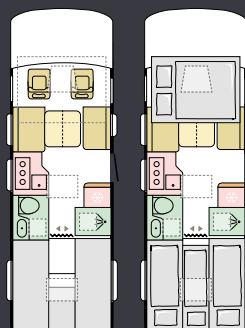

M	Sonic
D	6960 mm
Š	2320 mm
S	4
L	4+1

700 DC

M	Supreme, Sonic
D	7485 mm
Š	2320 mm
S	4
L	4

700 DL

M	Supreme, Sonic
D	7485 mm
Š	2320 mm
S	4
L	4+1

700 SL

M	Supreme, Sonic
D	7485 mm
Š	2320 mm
S	4
L	4+1

TEHNIČNI PODATKI