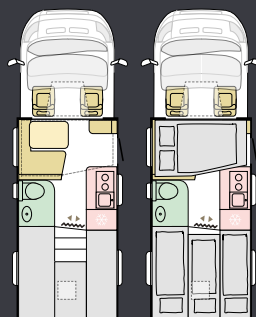

BELA

Tlorisi

Na voljo so različni tlorisi, zato boste zagotovo našli takšnega, ki bo ustrezal vašim potrebam.

600 DT

M	Axess
D	6999 mm
S	2299 mm
S	4
L	4

600 SL

M	Axess
D	6999 mm
S	2299 mm
S	4
L	4+1

650 DC