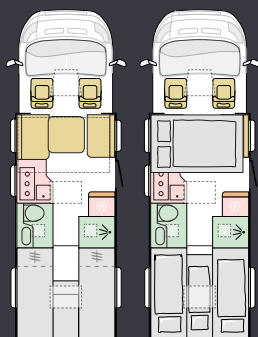

670 DL

M	Mercedes-Benz*, Supreme, Plus
D	7690* / 7485 mm
Š	2299 mm
S	4
L	4+1