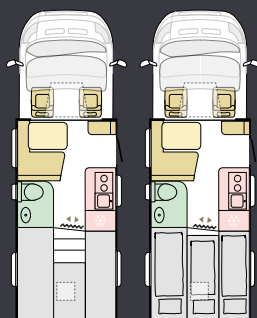

VIDEZ ZUNANJOSTI

BELA

Tlorisi

Na voljo so različni tlorisi, zato boste zagotovo našli takšnega, ki bo ustrezal vašim potrebam.

600 SL

M	Axess
D	6999 mm
S	2299 mm
S	4
L	2+1

650 DL

M	Axess
D	7299 mm
S	2299 mm
S	4
L	3+1