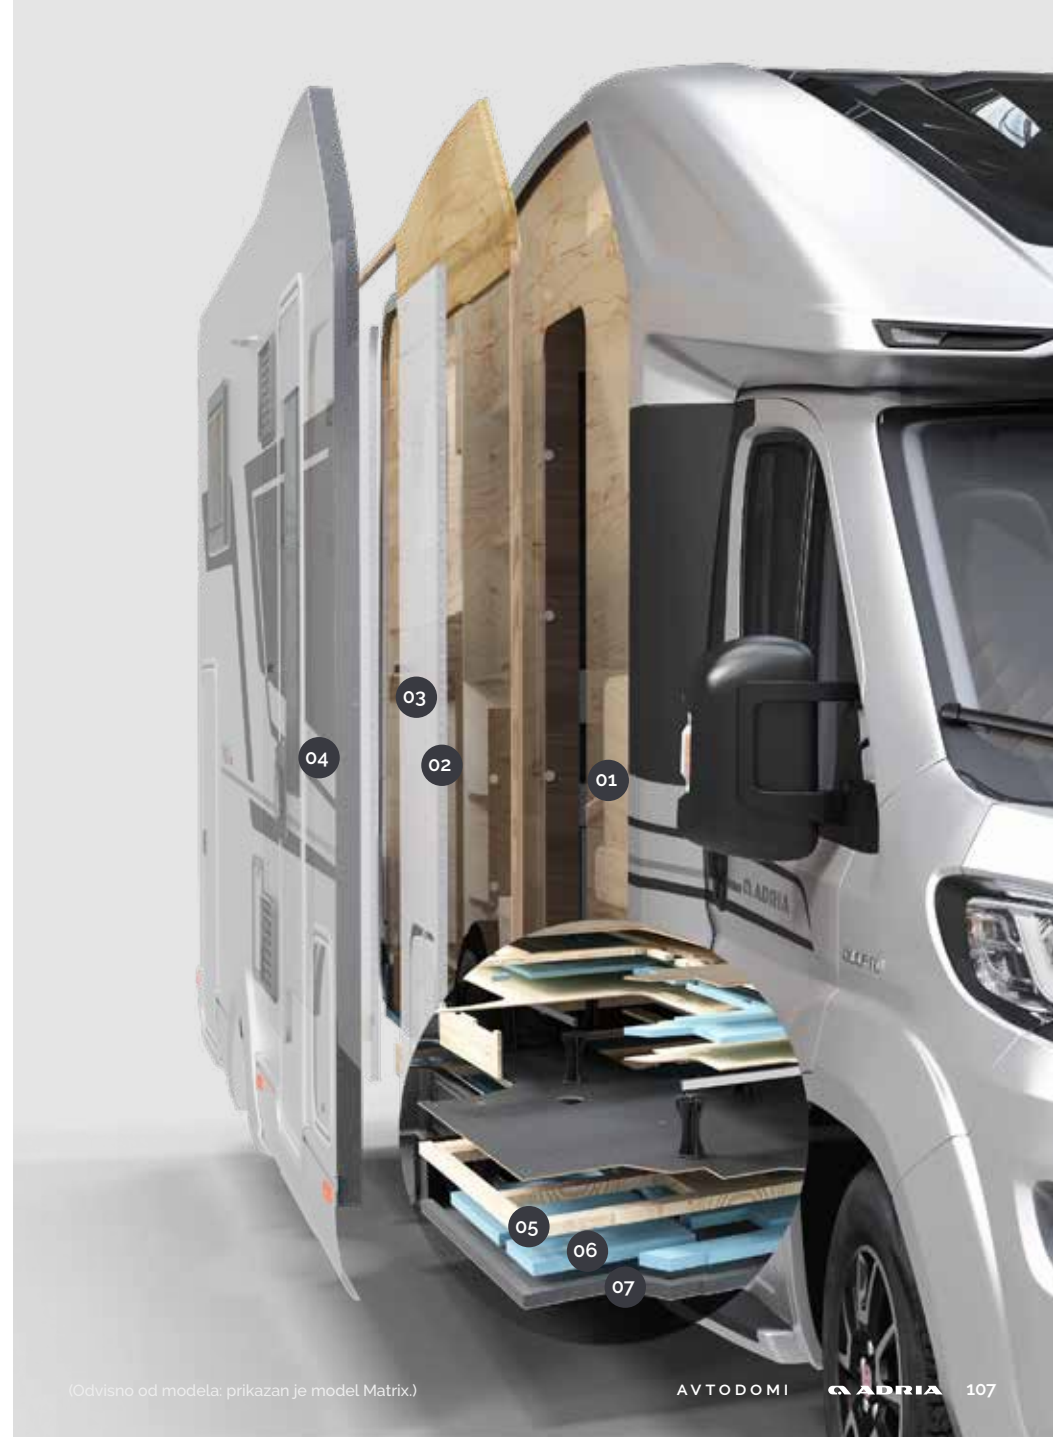

Izdelava

Vsi avtodomi imajo Adrijino edinstveno **konstrukcijo karoserije Complex**, v kateri so združeni raztezna moč lesa, trajnost poliuretana in sposobnost poliestra, da prepreči nastanek vlage, zato so avtodomi trpežni in lahko ostanejo v rabi dolgo let.

- 01 KOMPOZITNA VEZANA PLOŠČA
- 02 POLIURETANSKO TESNILO
- 03 IZOLACIJSKA PENA EPS STYROFOAM
- 04 POLIESTRSKA OBLOGA ZUNANJOSTI
- 05 OJAČAN PROFIL IZ TRDEGA LESA
- 06 IZOLACIJSKA PENA XPS STYROFOAM
- 07 POLIESTRSKA OBLOGA TAL