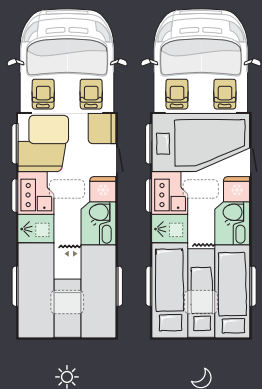

650 SL

M	Axess
D	7299 mm
S	2299 mm
S	5
L	3+1

650 SL

M	Mercedes-Benz*
D	7231* mm
S	2299 mm
S	4
L	2+1

670 DC

M	Mercedes-Benz*, Supreme, Plus
D	7690*/7485 mm
S	2299 mm
S	4
L	3

670 DL

M	Mercedes-Benz*, Supreme, Plus
D	7690*/7485 mm
S	2299 mm
S	4
L	3+1