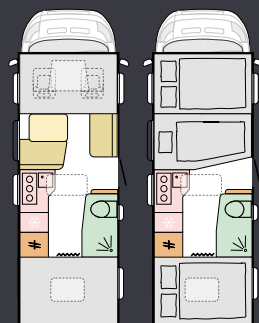

650 SP

M	Coral XL
D	7299 mm
Š	2299 mm
S	5
L	5+1