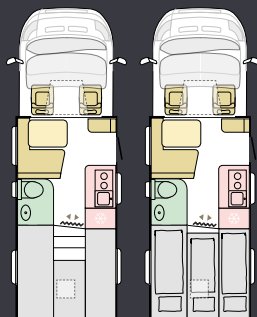

650 SL

M	Mercedes-Benz*
D	7231* mm
S	2299 mm
S	4
L	2+1