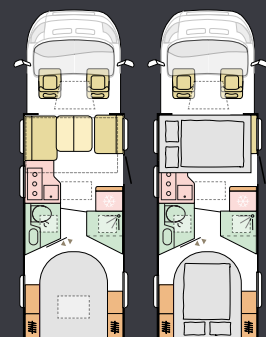

670 DC

M	Mercedes-Benz*, Supreme, Plus
D	7690*/7485 mm
S	2299 mm
S	4
L	4