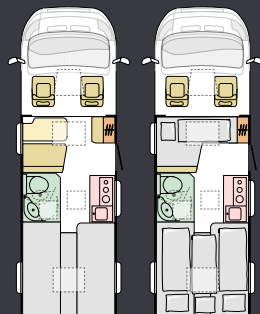

COMPACT MAX SL

D	6950 mm
Š	2170 mm
S	4
L	3+1