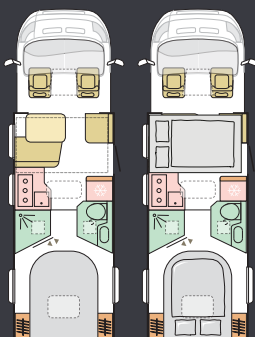

670 SC

M	Supreme, Axess
D	7485 mm
Š	2299 mm
S	5
L	4