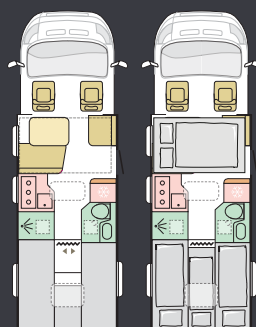

650 SL

M	Axess
D	7299 mm
S	2299 mm
S	5
L	4+1