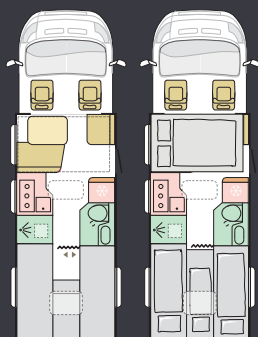

670 SL

M	Mercedes-Benz*, Supreme, Plus, Axess
D	7690* / 7485 mm
Š	2299 mm
S	5
L	4+1

TEHNIČNI PODATKI

Za podrobne specifikacije in tehnične podatke obiščite naše spletno mesto www.adria-mobil.com

Na tem naslovu boste našli naš konfigurator izdelkov, specifikacije posameznih modelov, tlorise in več tehničnih podrobnosti. Nekatere funkcije niso na voljo pri vseh modelih.