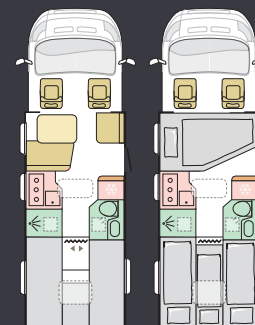

VIDEZ ZUNANJOSTI

BELA

Tlorisi

Na voljo so različni tlorisi, zato boste zagotovo našli takšnega, ki bo ustrezal vašim potrebam.

600 SL

M	Axess
D	6999 mm
S	2299 mm
S	4
L	2+1

650 DL

M	Axess
D	7299 mm
S	2299 mm
S	4
L	3+1