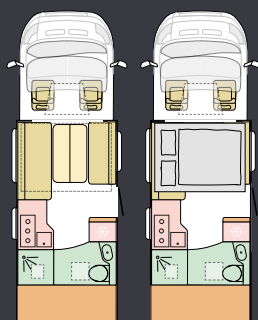

Tlorisi

Na voljo so različni tlorisi, zato boste zagotovo našli takšnega, ki bo ustrezal vašim potrebam.

600 DT

M	Axess
D	6999 mm
S	2299 mm
S	4
L	4