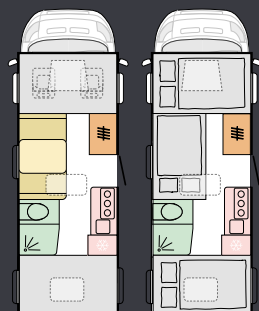

VIDEZ ZUNANJOSTI

VIDEZ NOTRANJOSTI

NATURALE

CASHMERE

Tlorisi

Na voljo so različni tlorisi, zato boste zagotovo našli takšnega, ki bo ustrezal vašim potrebam.

600 DP

M	Coral XL
D	6999 mm
Š	2290 mm
S	6
L	6