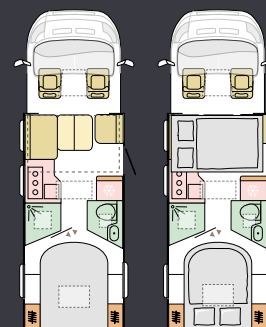

650 DC

M	Axess
D	7299 mm
S	2299 mm
S	4
L	4