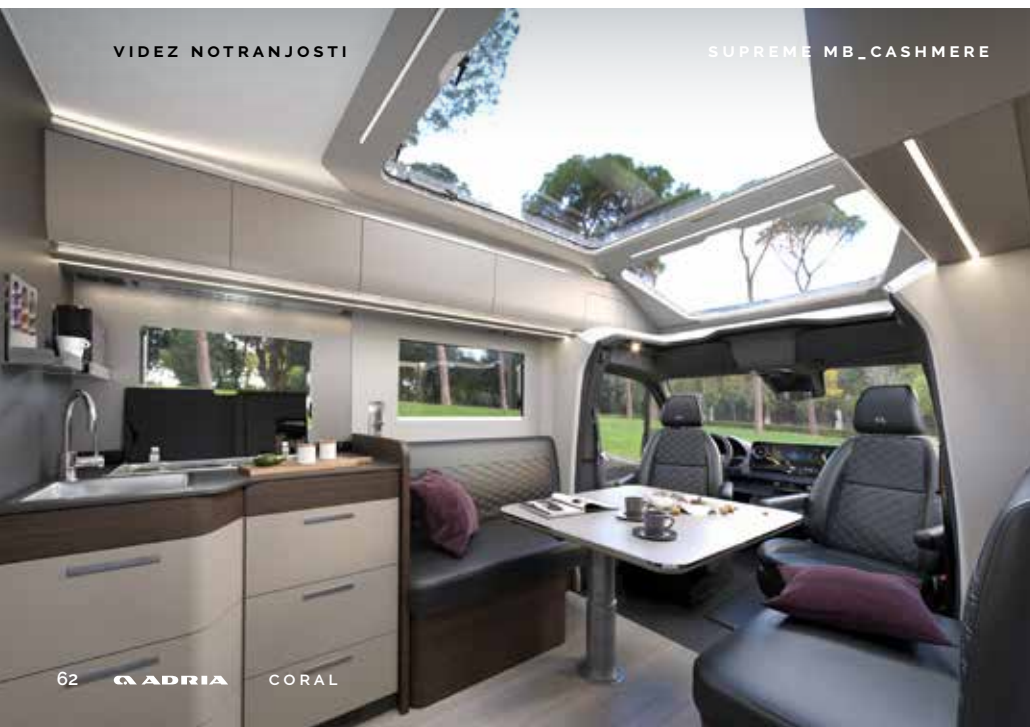

IRIDIUM SREBRNA

TENORITE SIVA

VIDEZ NOTRANJOSTI

SUPREME MB_CASHMERE