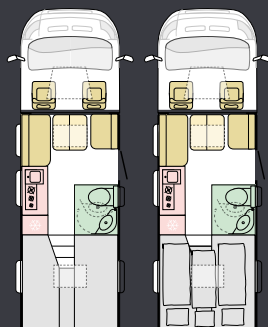

BELA

VIDEZ NOTRANJOSTI

SANDY BROWN

SANDY WHITE

Tlorisi

Na voljo so različni tlorisi, zato boste zagotovo našli takšnega, ki bo ustrezal vašim potrebam.

COMPACT MAX DL

D	7390 mm
Š	2170 mm
S	4
L	3+1