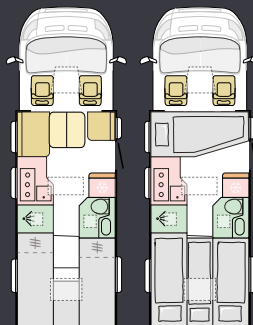

VIDEZ ZUNANJOSTI

BELA

Tlorisi

Na voljo so različni tlorisi, zato boste zagotovo našli takšnega, ki bo ustrezal vašim potrebam.

600 SL

M	Axess
D	6999 mm
S	2299 mm
S	4
L	2+1

650 DL

M	Axess
D	7299 mm
S	2299 mm
S	4
L	3+1