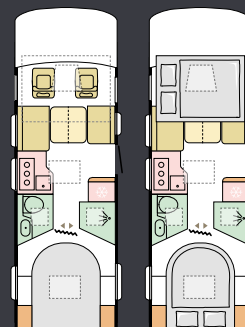

M	Sonic
D	6960 mm
Š	2320 mm
S	4
L	4+1

700 DC

M	Supreme, Sonic
D	7485 mm
Š	2320 mm
S	4
L	4

700 DL

M	Supreme, Sonic
D	7485 mm
Š	2320 mm
S	4
L	4+1

700 SL

M	Supreme, Sonic
D	7485 mm
Š	2320 mm
S	4
L	4+1

TEHNIČNI PODATKI