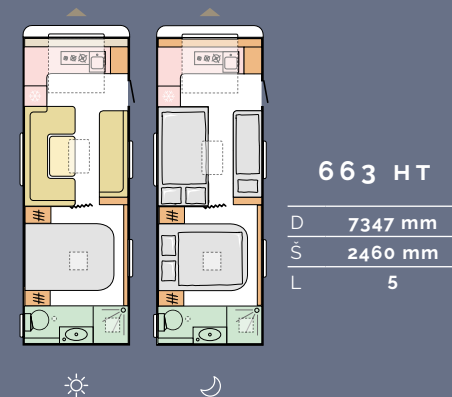

### 753 HT

D	8250 mm
Š	2460 mm
L	5

### 763 UK

D	8330 mm
Š	2460 mm
L	8+1 opt.