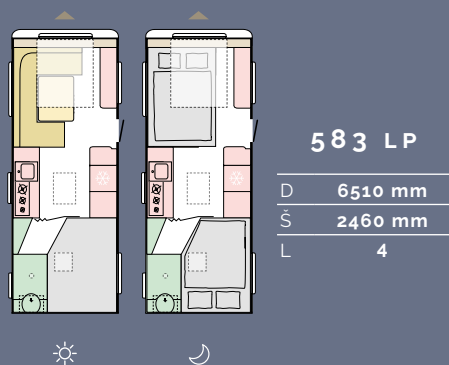

### 753 HT

D	8250 mm
Š	2460 mm
L	5