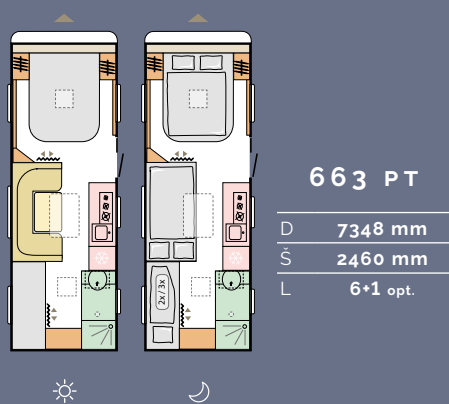

### 753 HT

D	8250 mm
Š	2460 mm
L	5

### 753 UP

D	8175 mm
Š	2460 mm
L	6

### 763 UK

D	8330 mm
Š	2460 mm
L	8+1 opt.