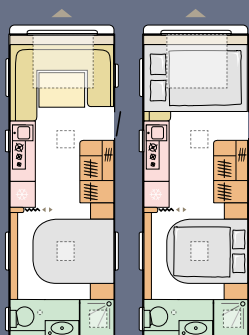

613 UT

D	6852 mm
Š	2460 mm
L	4