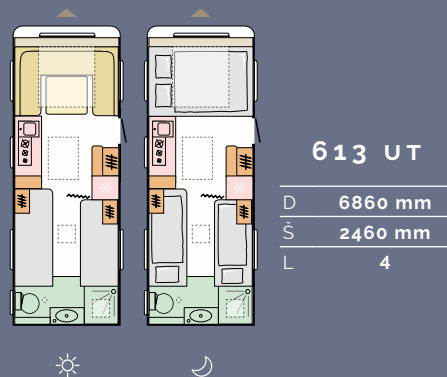

Tlorisi

Na voljo so različni tlorisi, zato boste zagotovo našli takšnega, ki bo ustrezal vašim potrebam.