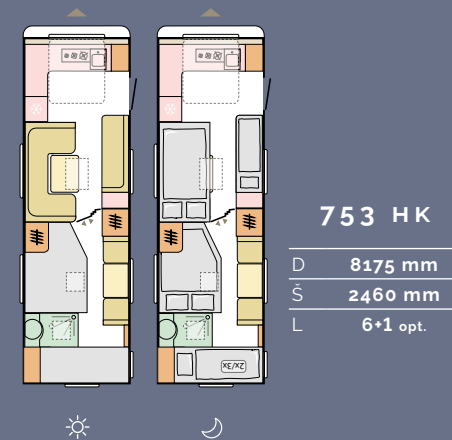

### 753 HT

D	8250 mm
Š	2460 mm
L	5

### 763 UK

D	8330 mm
Š	2460 mm
L	8+1 opt.