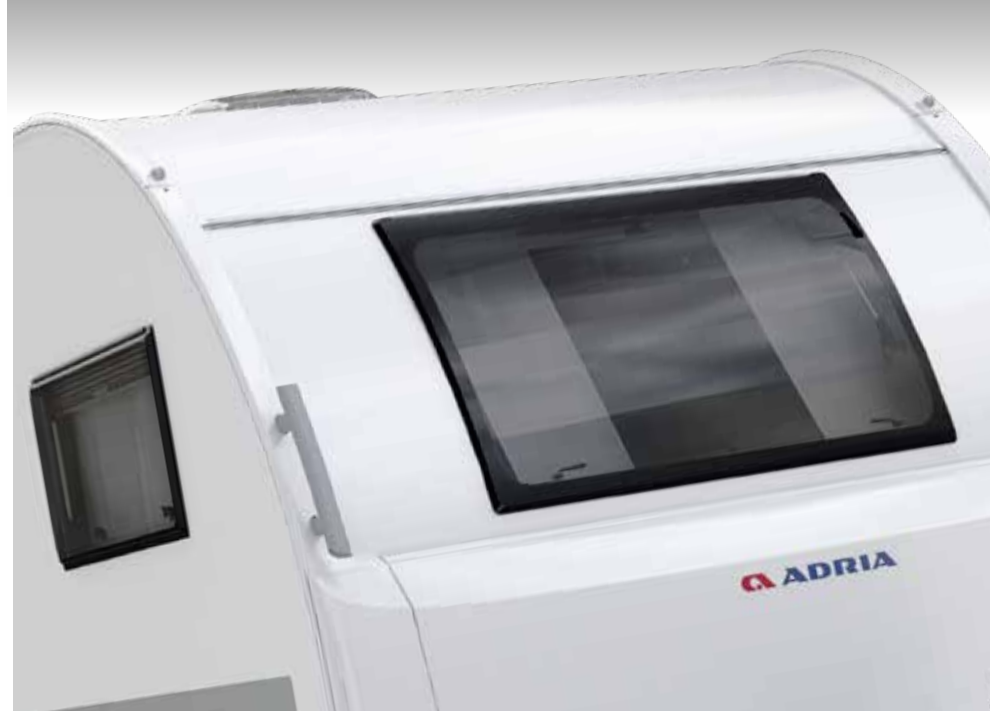

| PRIROČNA PREDŠOTORSKA LUČ

| INTEGRIRAN ŠOTORSKI PROFIL ZA BIVANJE NA PROSTEM

| LITA PLATIŠČA ADRIA V VELIKOSTIH 14 IN 15 PALCEV, ZA DODATEN SLOG

Vaš slog, vaša izbira.

ZASNOVANE ZA VAS