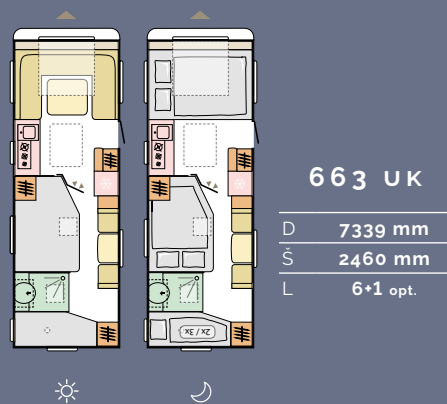

Tlorisi

Na voljo so različni tlorisi, zato boste zagotovo našli takšnega, ki bo ustrezal vašim potrebam.